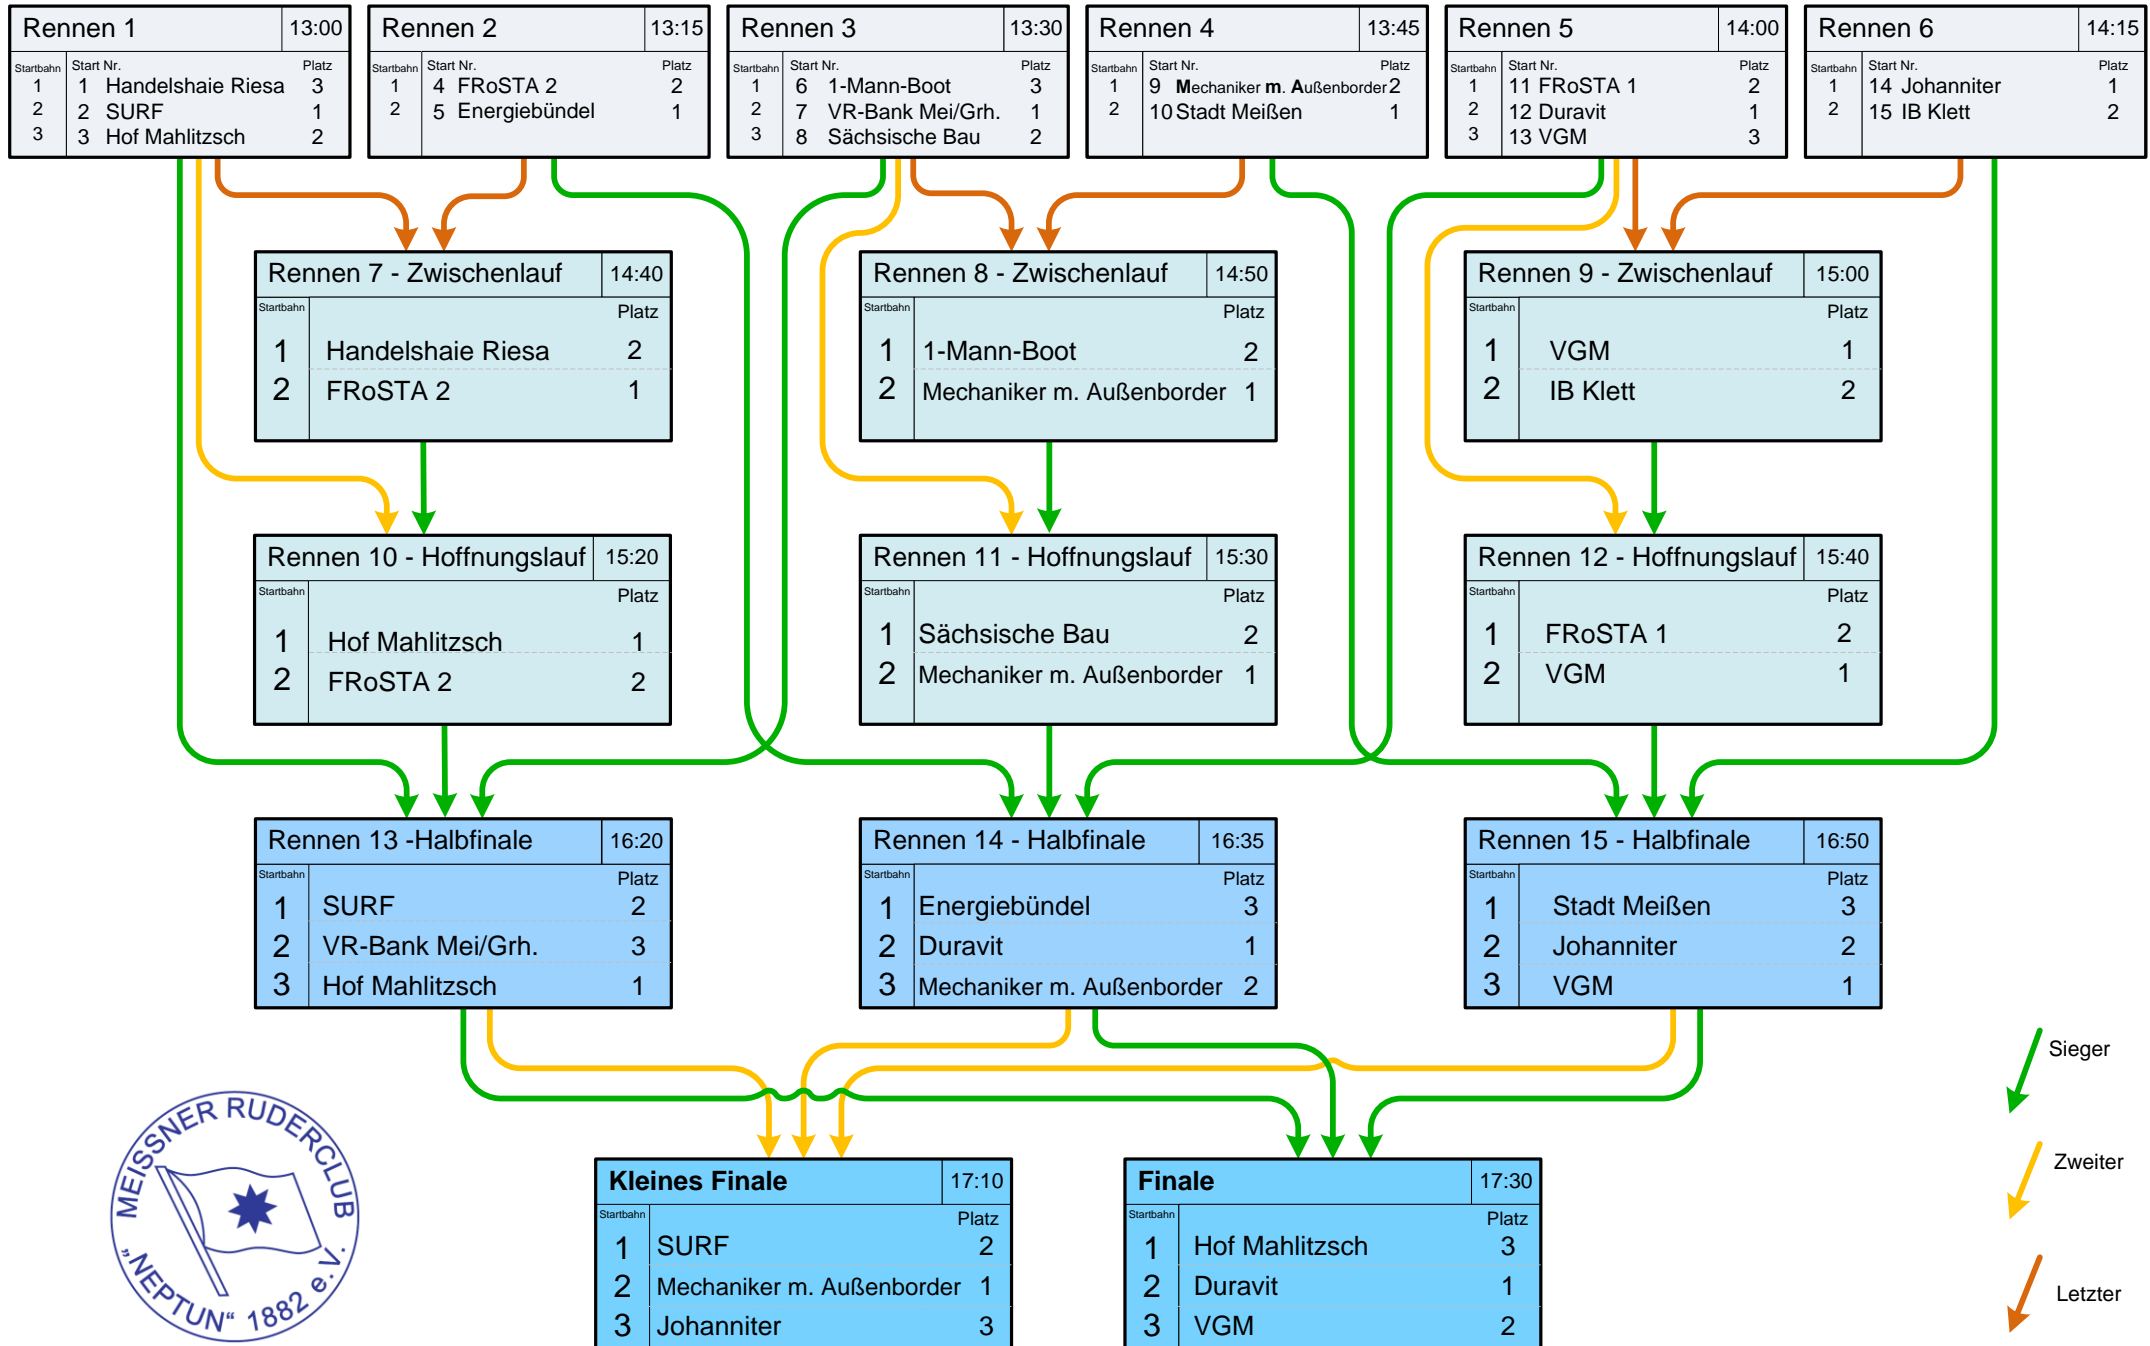

13. Neptun-Freunde-Ruderregatta

Startbahn 1 ist die Bootshausseite